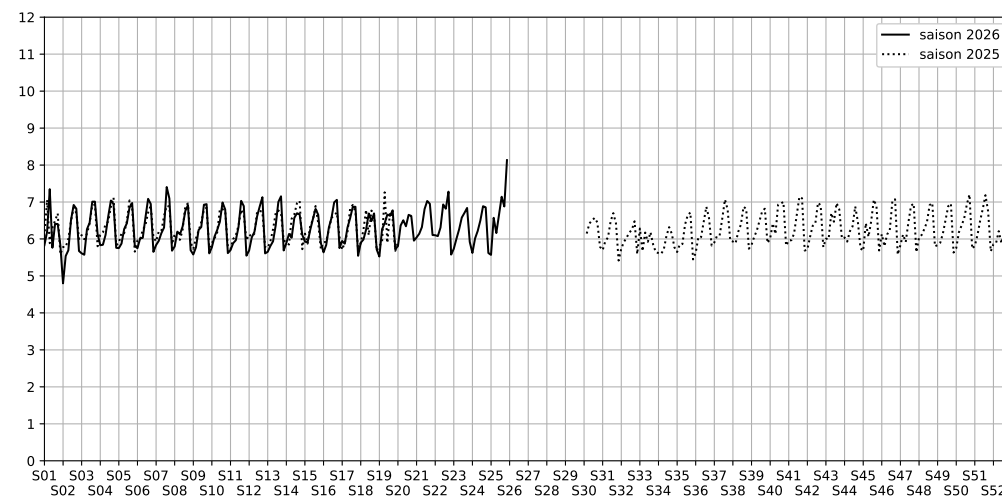

Indice Harmonica Nuit [22h-06h]
Comparaison avec saison précédente à jour équivalent