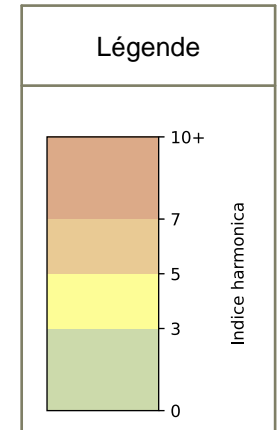

# Capteurs méduse ANVERS-MONTHOLON

2026 / sem. 25 (du 15/06/2026 au 21/06/2026)

**SYNTHÈSE DES SITES SUR LA SEMAINE**  
**Par Indice Harmonica nocturne [22h-06h] décroissant**

|          | Nuit du lundi<br>15/06/2026<br>au mardi<br>16/06/2026 | Nuit du mardi<br>16/06/2026<br>au mercredi<br>17/06/2026 | Nuit du mercredi<br>17/06/2026<br>au jeudi<br>18/06/2026 | Nuit du jeudi<br>18/06/2026<br>au vendredi<br>19/06/2026 | Nuit du vendredi<br>19/06/2026<br>au samedi<br>20/06/2026 | Nuit du samedi<br>20/06/2026<br>au dimanche<br>21/06/2026 | Nuit du dimanche<br>21/06/2026<br>au lundi<br>22/06/2026 |
|----------|---|--|--|--|---|---|--|
| <b>1</b> | ENESCO<br>(6,3)                                       | ENESCO<br>(7,3)  | ENESCO<br>(6,8)  | ENESCO<br>(7,5)  | ENESCO<br>(7,6)   | ENESCO<br>(7,2)   | ENESCO<br>(8,9)  |
| <b>2</b> | TRUDAINE<br>(5,6)                                     | TRUDAINE<br>(6,6)  | TRUDAINE<br>(6,2)  | TRUDAINE<br>(6,7)  | TRUDAINE<br>(7,1)   | TRUDAINE<br>(6,9)   | TRUDAINE<br>(8,1)  |